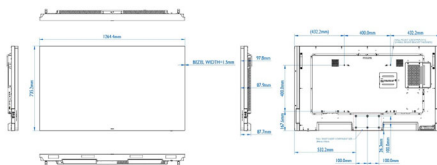

- Видеовход: DisplayPort 1.2 (x1), HDMI 2.0 (x4), DVI-I (x1), USB-C, USB 2.0 (x2), USB 3.0 (x2)
- Видеовыход: DisplayPort 1.2 (x1), DVI-D (x1), HDMI 2.0 (x2)
- Аудиовход: Разъем 3,5 мм
- Цифровой аудиовыход: Разъем 3,5 мм для наушников (x2)
- Другие подключения: OPS, micro SD
- Внешнее управление: RJ45, Разъем RS232C (вход/выход) 2,5 мм, Разъем IR (вход/выход) 3,5 мм

Поддерживаемое разрешение дисплея

Компьютерные форматы

Разрешение	Частота обновления
1920 x 1200	60 Гц
1920 x 1080	60 Гц
1680 x 1050	60 Гц
1600 x 1200	60 Гц
1600 x 900	60 Гц
1440 x 1050	60 Гц
1440 x 900	60, 75 Гц
1400 x 1050	60, 75 Гц
1366 x 768	60 Гц
1360 x 768	60 Гц
1280x1024	60,67,75 Гц
1280 x 960	60 Гц
1280 x 800	60, 75 Гц
1280 x 768	60 Гц, 75 Гц
1280 x 720	60, 70 Гц
1152 x 900	66 Гц
1152 x 864	60, 70, 75 Гц
1024x768	60,70 Гц
960x720	75 Гц
848 x 480	60 Гц
832 x 624	75 Гц
800 x 600	56, 60, 72, 75 Гц
720 x 400	70 Гц
640 x 350	70 Гц
640 x 480	60, 67, 72, 75 Гц

Видеоформаты

Разрешение	Частота обновления
1080p	50, 60 Гц
576p	50 Гц
480p	60 Гц
4K x 2K	50,60 Гц
720p	50, 60 Гц
1080i	50, 60 Гц

- Форматы UHD: 3840 x 2160, 24, 25, 30, 60 Гц, 3840 x 2160, 50 Гц

Размеры

- Размеры корпуса (Ш x В x Г): 1264,40 x 735,20 x 87,9 мм (глубина с настенным креплением) / 97,8 мм (глубина с подставкой) миллиметра
- Размеры устройства в дюймах (Ш x В x Г): 49,78 x 28,94 x 3,46 мм (глубина с настенным креплением) / 3,85 (глубина с подставкой) (дюймы)
- Ширина рамки: 1,50 мм (со всех сторон)
- Вес изделия (фунты): 72,75 фунта
- Вес продукта: 33 кг

Дата выпуска 2022-07-26

Версия: 5.1.1

12 NC: 8670 001 67639
EAN: 87 12581 76736 5

© 2022 Koninklijke Philips N.V.
Все права защищены.

Характеристики могут меняться без предварительного уведомления. Торговые марки являются собственностью Koninklijke Philips N.V. или соответствующих владельцев.

www.philips.com

- Настенное крепление: 400 (Г) x 400 (В) мм, M6
- Крепление для специальной подставки: 6*M4*L6, шаг 100 мм, макс. размер: 240x150 мм

Комфорт

- Ориентация: Ландшафтный, Альбомный режим (18/7), Портретный режим (18/7)
- Управление с клавиатуры: Скрытое, Блокируемый
- Сквозной канал сигнала: RS232, Проходной вход IR
- Возможность сетевого управления: RJ45, RS232
- Энергосберегающие функции: Smart Power
- Функции сохранения экрана: Сдвиг пикселей, уменьшение уровня яркости
- Простая установка: Специальная подставка
- Система энергосбережения DPMS

Мощность

- Энергопотребление в режиме ожидания: < 0,5 Вт
- Электроснабжение: 100—240 В перем. тока, 50—60 Гц
- Потребляемая мощность (типич.): 135 Вт
- Потребление (макс.): 300 Вт
- Маркировка класса энергоэффективности: G

Условия эксплуатации

- Диапазон температур (эксплуатация): 0—40 °C
- Диапазон температур (хранение): от -20 до 60 °C
- Относительная влажность: 20 ~ 80 (в рабочем режиме), 5 ~ 95 (хранение) %
- Высота: 0—3000 м
- Среднее время между отказами: 50 000 часов

Звук

- Встроенные AC: 2x20 Вт RMS

Аксессуары

- Аксессуары в комплекте: Логотип Philips (x1), Ткань для очистки (x1), Кабель DVI-I (1,8 м, 1 шт.), Кабель HDMI (3 м, 1 шт.), Кабель с ИК-датчиком (1,8 м, 1 шт.), Кабель питания (x3), Кабель шлейфового соединения RS232 (1 шт.), Стилус (x2), Кабель USB A—B (3 м, 1 шт.), Крышка для USB (1 шт.), Батареи AAA (x1), Краткое руководство (x1), Пульт ДУ (x1), Кабель RS232 (3 м) (x1)

Мультимедийные приложения

- USB — воспроизведение аудио: AAC, M4A, MP3, WMA
- USB — воспроизведение изображений: BMP, JPEG, JPG, PNG
- USB — воспроизведение видео: ASF, AVI, FLV, MKV, MP4, MPEG, MPG, TS, VOB, WEBM, WMV, DAT

Прочее

- Языки экранного меню: Английский, Французский, Немецкий, Испанский, Польский, Турецкий, Русский, Итальянский, Упрощенный китайский, Традиционный китайский, Арабский, Японский, Датский, Голландский, Финский, Норвежский, Португальский, Шведский
- Подтвержденное соответствие нормативам: CE, RoHS, CB, CU, ЭМП, EPA, FCC класса A, VCCI, ETL
- Гарантия: Гарантия на 3 года

Встроенный плеер

- ЦП/процессор: MTK5680
- Память: 32 Гб eMMC
- Wi-Fi: AP(WC0SR2511-88112BU), STA(WCT5GM2511MT7668AU)
- RAM: DDR4 4 Гб
- Карта памяти microSD: Поддержка до 1 Тб

Интерактивность Multi-touch

- Точки касания: 10 одновременно активных точек касания